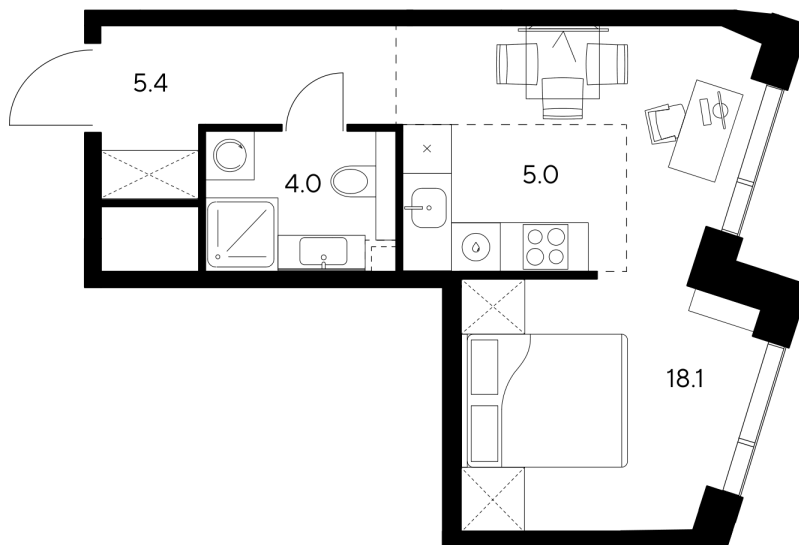

Номер: 539

Студия 32.5 м²

Отсканируйте QR-код и
смотрите на сайте nexus-
akvilon.ru

~~32 360 293 руб.~~

24 270 220 руб.

В ипотеку от 54 762 руб.

Скидка

White Box

Корпус	1	Этаж	38
Секция	1	Сдача	3 кв. 2029

13.06.2026 10:08 (Мск)

Не является публичной офертой, цена может быть скорректирована.
Информация взята с сайта «nexus-akvilon.ru».

На этаже 38

Студия 32.5 м²

План 38 этажа