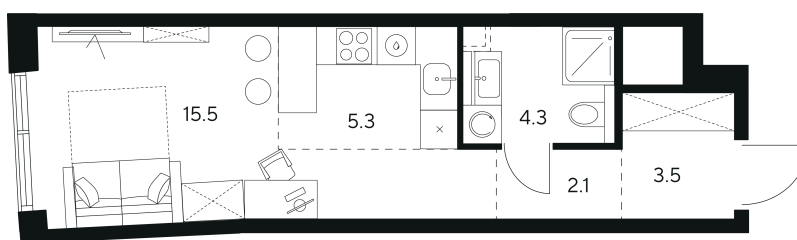

Номер: 355

Студия 30.7 м²

Отсканируйте QR-код и
смотрите на сайте nexus-
akvilon.ru

~~29 822 757 руб.~~

22 367 068 руб.

В ипотеку от 50 468 руб.

Скидка

White Box

Корпус	1	Этаж	25
Секция	1	Сдача	3 кв. 2029

13.06.2026 09:45 (Мск)

Не является публичной офертой, цена может быть скорректирована.
Информация взята с сайта «nexus-akvilon.ru».