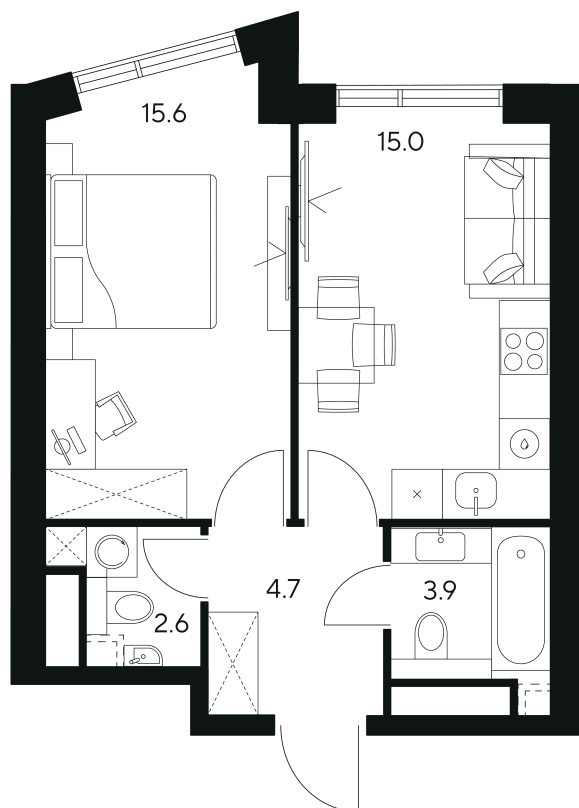

Номер: 376

# 1 комнатная 41.8 м<sup>2</sup>

Отсканируйте QR-код и  
смотрите на сайте nexus-  
akvilon.ru

~~36 860 856 руб.~~

**27 645 642 руб.**

В ипотеку от 62 378 руб.

Скидка

White Box

Корпус	1	Этаж	27
Секция	1	Сдача	3 кв. 2029

# На этаже 27

1 комнатная 41.8 м<sup>2</sup>

План 30 этажа

Город

Двор

Двор

Город

13.06.2026 10:07 (Мск)