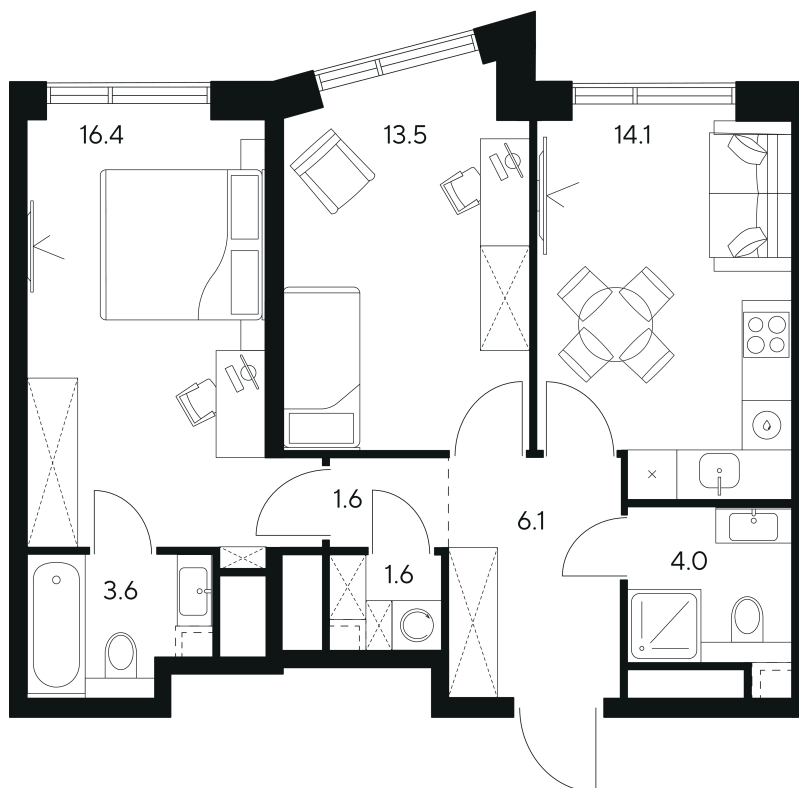

Номер: 546

Отсканируйте QR-код и
смотрите на сайте nexus-
akvilon.ru

2 комнатная 60.9 м²

~~52 106 452 руб.~~

39 079 839 руб.

В ипотеку от 88 178 руб.

Скидка

Корпус	1	Этаж	39
Секция	1	Сдача	3 кв. 2029

19.06.2026 10:51 (Мск)

Не является публичной офертой, цена может быть скорректирована.
Информация взята с сайта «nexus-akvilon.ru».

На этаже 39

2 комнатная 60.9 м²

План 39,42,43 этажа

Город

Двор

Двор