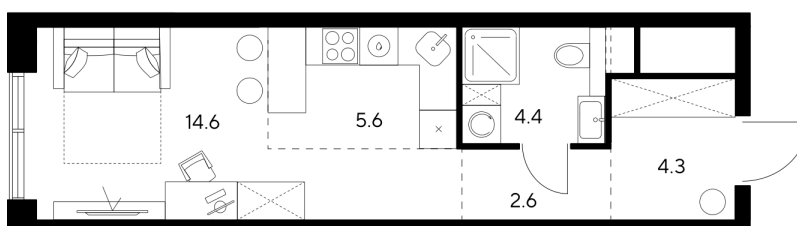

Номер: 402

Студия 31.5 м²

Отсканируйте QR-код и
смотрите на сайте nexus-
akvilon.ru

~~30 791 419 руб.~~

23 093 564 руб.

В ипотеку от 52 107 руб.

Скидка

White Box

Корпус	1	Этаж	28
Секция	1	Сдача	3 кв. 2029

13.06.2026 09:58 (Мск)

Не является публичной офертой, цена может быть скорректирована.
Информация взята с сайта «nexus-akvilon.ru».

На этаже 28

Студия 31.5 м²

План 28 этажа