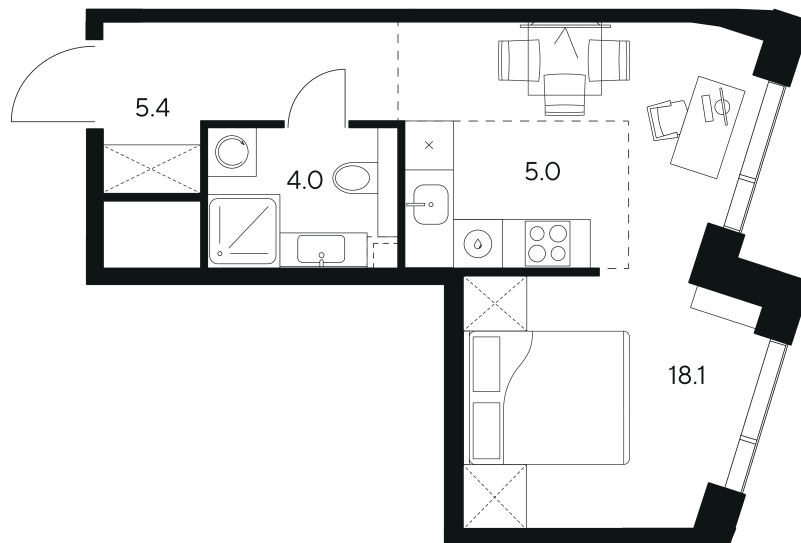

Номер: 336

Студия 32.5 м²

Отсканируйте QR-код и
смотрите на сайте nexus-
akvilon.ru

~~31 079 664 руб.~~

23 309 748 руб.

В ипотеку от 52 595 руб.

Скидка

White Box

Корпус	1	Этаж	24
Секция	1	Сдача	3 кв. 2029

13.06.2026 09:56 (Мск)

Не является публичной офертой, цена может быть скорректирована.
Информация взята с сайта «nexus-akvilon.ru».

На этаже 24

Студия 32.5 м²

План 24 этажа