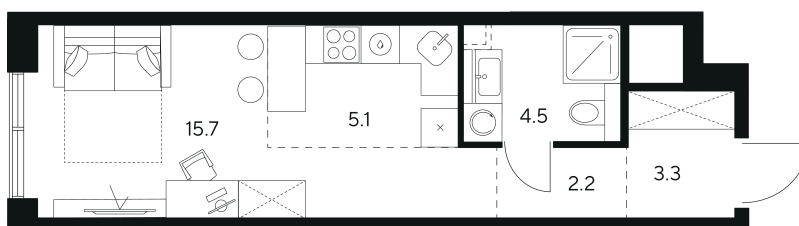

Номер: 280

Студия 30.8 м²

Отсканируйте QR-код и
смотрите на сайте nexus-
akvilon.ru

~~29 277 495 руб.~~

19 323 147 руб.

В ипотеку от 83 745 руб.

White Box

Корпус	1	Этаж	20
Секция	1	Сдача	3 кв. 2029

13.06.2026 09:48 (Мск)

Не является публичной офертой, цена может быть скорректирована.
Информация взята с сайта «nexus-akvilon.ru».

На этаже 20

Студия 30.8 м²

План 20 этажа

Город

13.06.2026 09:48 (Мск)

Не является публичной офертой, цена может быть скорректирована.
Информация взята с сайта «nexus-akvilon.ru».