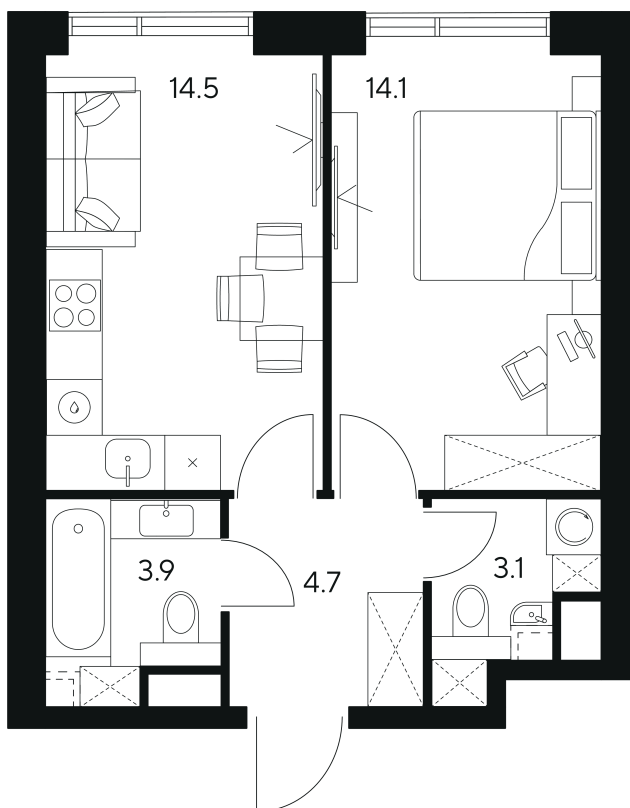

# 1 комнатная 40.3 м<sup>2</sup>

~~33 023 485 руб.~~

**24 767 614 руб.**

В ипотеку от 106 443 руб.

Скидка

White Box

Корпус	1	Этаж	6
Секция	1	Сдача	3 кв. 2029

09.05.2026 07:29 (Мск)

# На этаже 6

1 комнатная 40.3 м<sup>2</sup>

План 6 этажа

Город

Двор

Двор

Город

09.05.2026 07:29 (Мск)