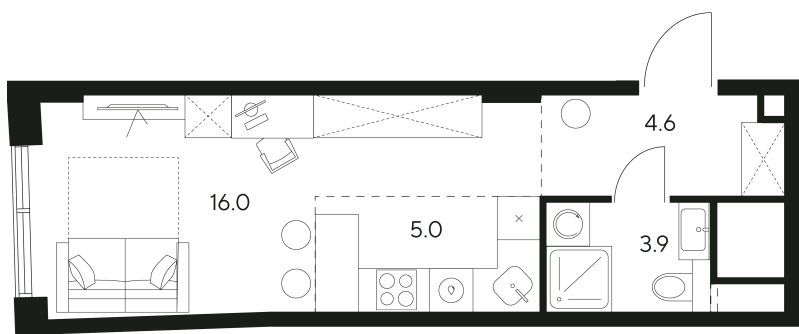

Номер: 416

Студия 29.5 м²

Отсканируйте QR-код и
смотрите на сайте nexus-
akvilon.ru

~~29 151 979 руб.~~

21 863 984 руб.

В ипотеку от 94 756 руб.

Скидка

White Box

Корпус	1	Этаж	29
Секция	1	Сдача	3 кв. 2029

19.06.2026 10:57 (Мск)

Не является публичной офертой, цена может быть скорректирована.
Информация взята с сайта «nexus-akvilon.ru».

На этаже 29

Студия 29.5 м²

План 29 этажа