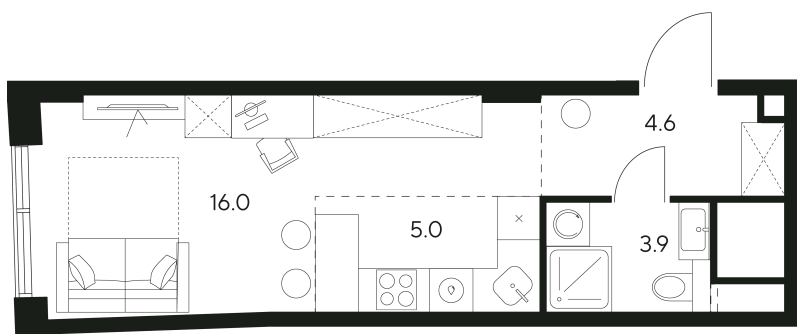

Номер: 416

Студия 29.5 м²

Отсканируйте QR-код и
смотрите на сайте nexus-
akvilon.ru

~~28 813 712 руб.~~

21 610 284 руб.

В ипотеку от 92 874 руб.

Скидка

White Box

Корпус	1	Этаж	29
Секция	1	Сдача	3 кв. 2029

28.04.2026 10:32 (Мск)

Не является публичной офертой, цена может быть скорректирована. Информация взята с сайта «nexus-akvilon.ru»

На этаже 29

Студия 29.5 м²

План 29 этажа