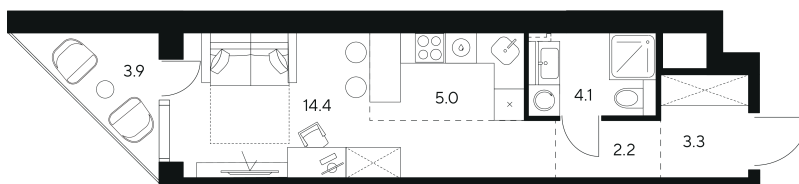

Номер: 70

Студия 32.9 м²

Отсканируйте QR-код и
смотрите на сайте nexus-
akvilon.ru

~~28 450 121 руб.~~

21 337 591 руб.

В ипотеку от 48 145 руб.

Скидка

White Box

Европланировка

Корпус	1	Этаж	6
Секция	1	Сдача	3 кв. 2029

23.06.2026 17:20 (Мск)

Не является публичной офертой, цена может быть скорректирована.
Информация взята с сайта «nexus-akvilon.ru».

На этаже 6

Студия 32.9 м²