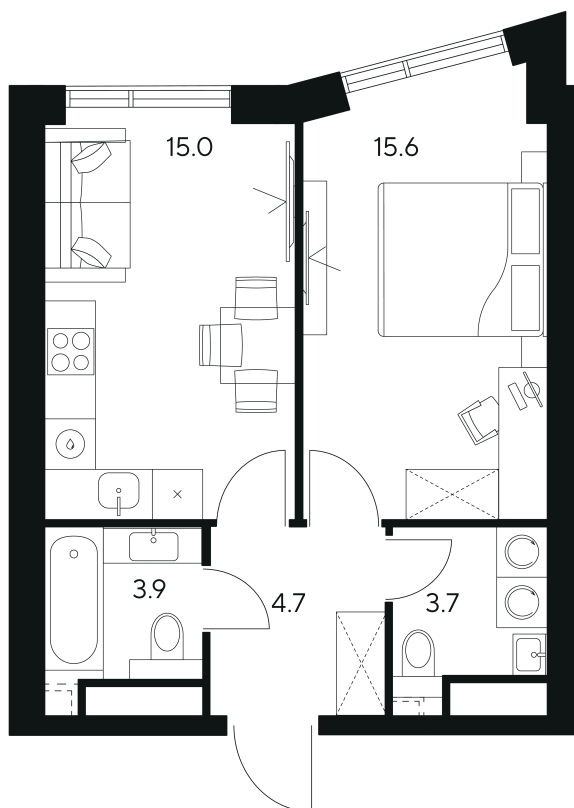

Номер: 392

1 комнатная 42.9 м²

Отсканируйте QR-код и
смотрите на сайте nexus-
akvilon.ru

37 770 704 руб.

28 328 028 руб.

В ипотеку от 63 918 руб.

Скидка

White Box

Корпус	1	Этаж	28
Секция	1	Сдача	3 кв. 2029

13.06.2026 10:09 (Мск)

Не является публичной офертой, цена может быть скорректирована.
Информация взята с сайта «nexus-akvilon.ru».

На этаже 28

1 комнатная 42.9 м²