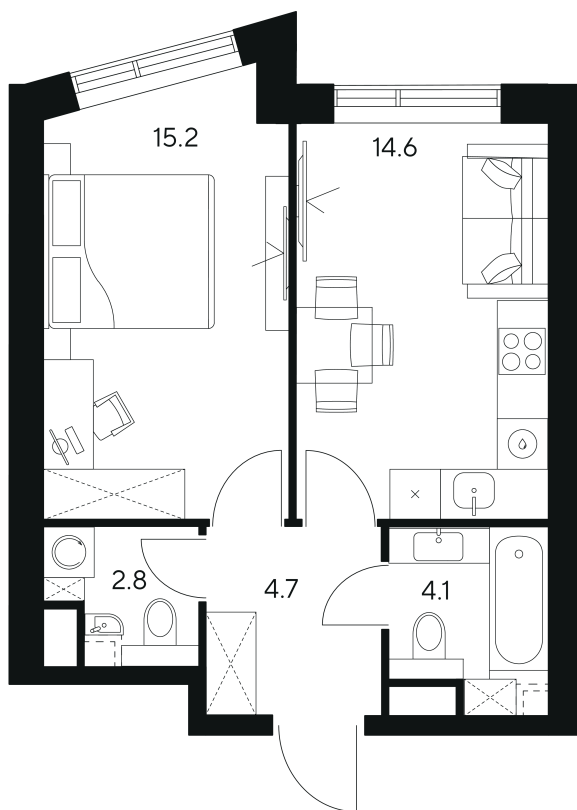

Номер: 316

# 1 комнатная 41.4 м<sup>2</sup>

Отсканируйте QR-код и  
смотрите на сайте nexus-  
akvilon.ru

~~35 803 217 руб.~~

**26 852 413 руб.**

В ипотеку от 60 588 руб.

Скидка

White Box

Корпус	1	Этаж	23
Секция	1	Сдача	3 кв. 2029

# На этаже 23

1 комнатная 41.4 м<sup>2</sup>

План 23 этажа

13.06.2026 10:09 (Мск)

Не является публичной офертой, цена может быть скорректирована.  
Информация взята с сайта «nexus-akvilon.ru».