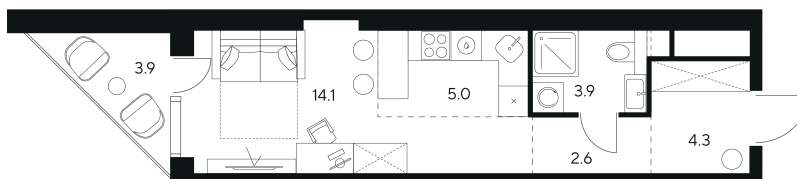

Номер: 132

Студия 33.8 м²

Отсканируйте QR-код и
смотрите на сайте nexus-
akvilon.ru

~~29 560 037 руб.~~

22 170 028 руб.

В ипотеку от 50 023 руб.

Скидка

White Box

Европланировка

Корпус	1	Этаж	10
Секция	1	Сдача	3 кв. 2029

23.06.2026 17:18 (Мск)

Не является публичной офертой, цена может быть скорректирована.
Информация взята с сайта «nexus-akvilon.ru».

На этаже 10

Студия 33.8 м²