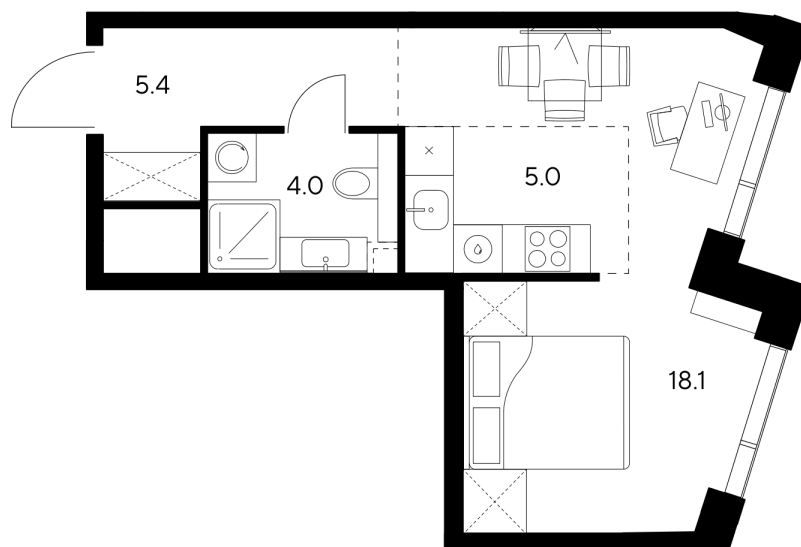

Номер: 587

Студия 32.5 м²

Отсканируйте QR-код и
смотрите на сайте nexus-
akvilon.ru

~~33 172 100 руб.~~

24 879 075 руб.

В ипотеку от 56 136 руб.

Скидка

White Box

Корпус	1	Этаж	42
Секция	1	Сдача	3 кв. 2029

13.06.2026 10:05 (Мск)

Не является публичной офертой, цена может быть скорректирована.
Информация взята с сайта «nexus-akvilon.ru».

На этаже 42

Студия 32.5 м²

План 39,42,43 этажа