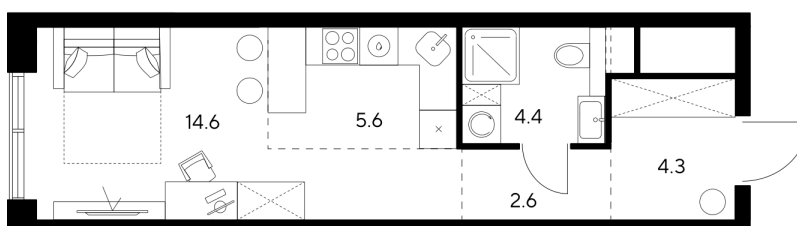

# Студия 31.5 м<sup>2</sup>

Отсканируйте QR-код и  
смотрите на сайте nexus-  
akvilon.ru

~~30 609 684 руб.~~

**22 957 263 руб.**

В ипотеку от 99 495 руб.

Скидка

White Box

Корпус	1	Этаж	26
Секция	1	Сдача	3 кв. 2029

# На этаже 26

Студия 31.5 м<sup>2</sup>

План 30 этажа

Город

13.06.2026 10:04 (Мск)

Не является публичной офертой, цена может быть скорректирована.  
Информация взята с сайта «nexus-akvilon.ru».