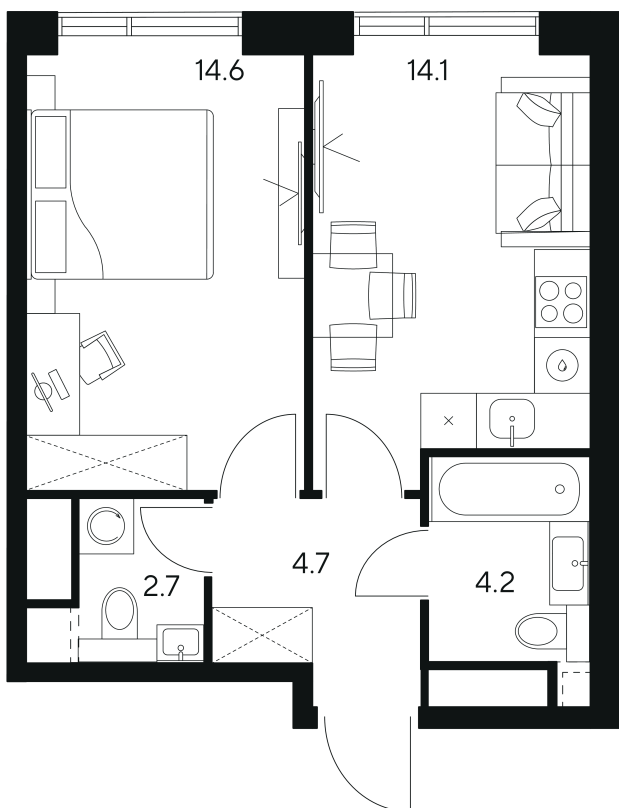

Номер: 464

Отсканируйте QR-код и
смотрите на сайте nexus-
akvilon.ru

1 комнатная 40.3 м²

~~36 288 915 руб.~~

27 216 686 руб.

В ипотеку от 61 410 руб.

Скидка

White Box

Корпус	1	Этаж	33
Секция	1	Сдача	3 кв. 2029

13.06.2026 10:04 (Мск)

Не является публичной офертой, цена может быть скорректирована.
Информация взята с сайта «nexus-akvilon.ru».

На этаже 33

1 комнатная 40.3 м²