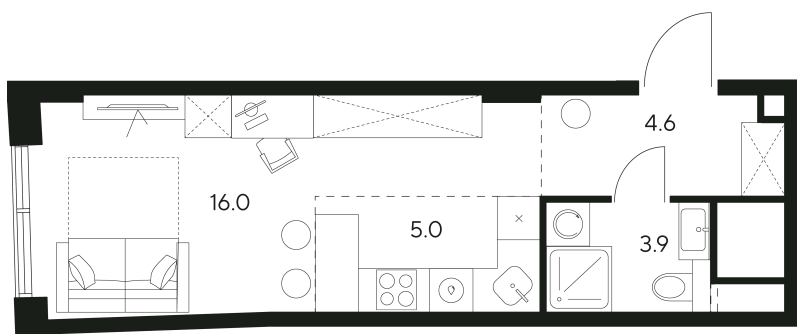

Номер: 356

Студия 29.5 м²

Отсканируйте QR-код и
смотрите на сайте nexus-
akvilon.ru

~~28 641 668 руб.~~

21 481 251 руб.

В ипотеку от 48 469 руб.

Скидка

White Box

Корпус	1	Этаж	25
Секция	1	Сдача	3 кв. 2029

13.06.2026 09:59 (Мск)

Не является публичной офертой, цена может быть скорректирована.
Информация взята с сайта «nexus-akvilon.ru».