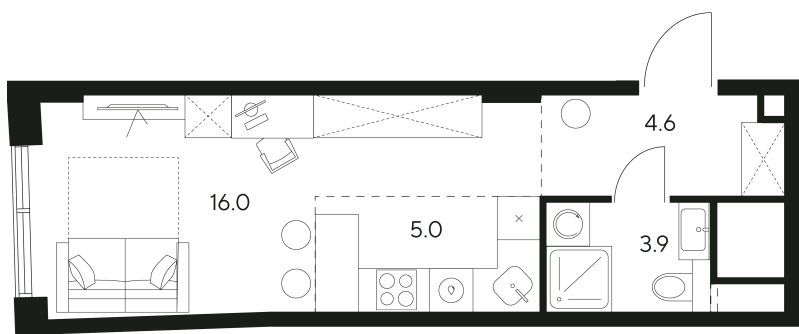

# Студия 29.5 м<sup>2</sup>

Отсканируйте QR-код и  
смотрите на сайте nexus-  
akvilon.ru

~~28 303 408 руб.~~

**18 680 249 руб.**

В ипотеку от 80 282 руб.

White Box

Корпус	1	Этаж	25
Секция	1	Сдача	3 кв. 2029

# На этаже 25

Студия 29.5 м<sup>2</sup>

План 25 этажа

Город

Двор

Двор

Город

18.04.2026 22:35 (Мск)