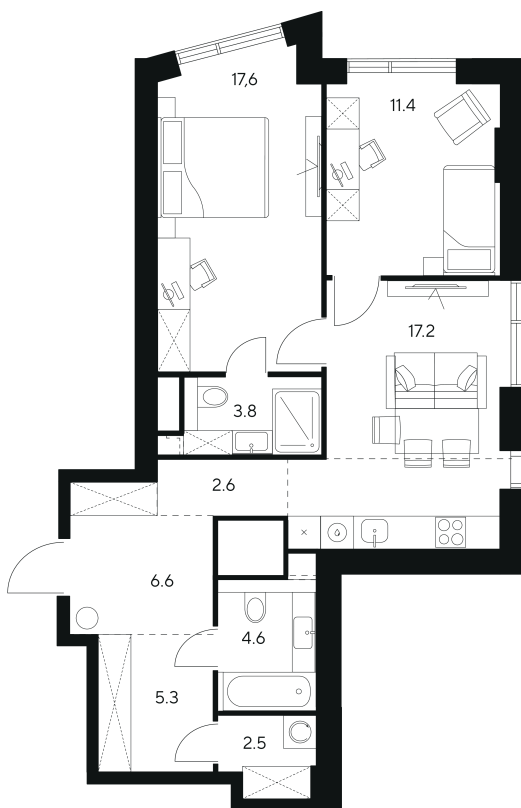

Номер: 378

## 2 комнатная 71.6 м<sup>2</sup>

Отсканируйте QR-код и  
смотрите на сайте nexus-  
akvilon.ru

~~49 280 467 руб.~~

**36 960 350 руб.**

В ипотеку от 160 182 руб.

Скидка

Европланировка

Корпус	1	Этаж	27
Секция	1	Сдача	3 кв. 2029

# На этаже 27

2 комнатная 71.6 м<sup>2</sup>

План 30 этажа

Город

Двор

Двор

Город

- XS
- 1K
- S
- 2K
- M
- 3K
- L
- XL