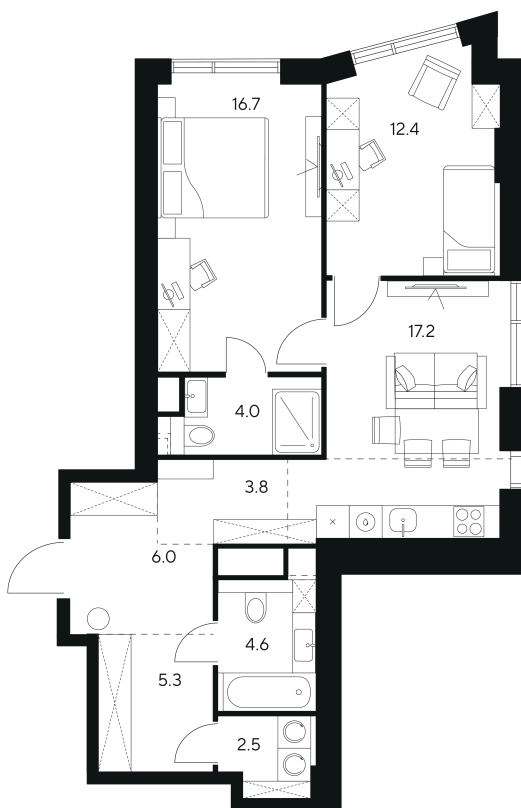

Номер: 288

2 комнатная 72.5 м²

Отсканируйте QR-код и
смотрите на сайте nexus-
akvilon.ru

~~48 547 933 руб.~~

36 410 950 руб.

В ипотеку от 157 801 руб.

Скидка

Европланировка

Корпус	1	Этаж	21
Секция	1	Сдача	3 кв. 2029

23.06.2026 17:26 (Мск)

Не является публичной офертой, цена может быть скорректирована.
Информация взята с сайта «nexus-akvilon.ru».

На этаже 21

2 комнатная 72.5 м²