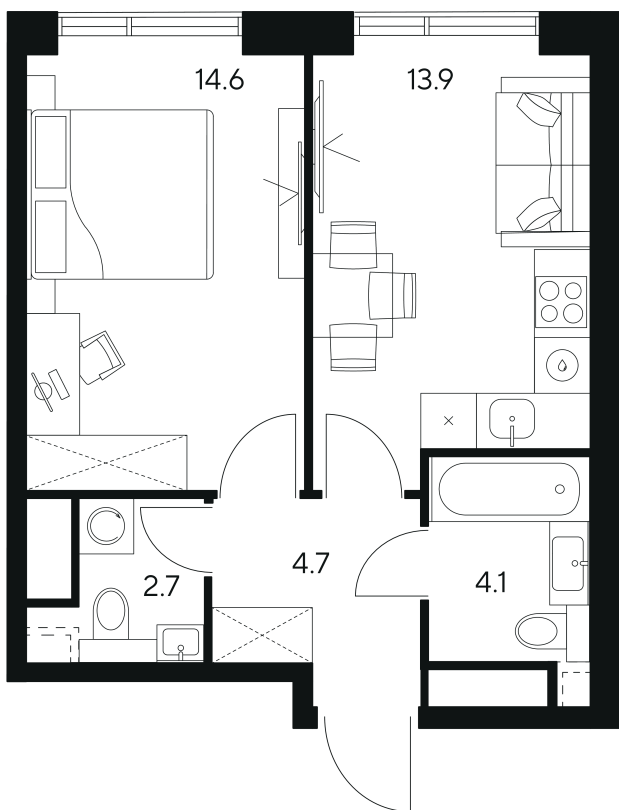

Номер: 344

1 комнатная 40 м²

Отсканируйте QR-код и
смотрите на сайте nexus-
akvilon.ru

~~35 173 707 руб.~~

26 380 280 руб.

В ипотеку от 59 523 руб.

Скидка

White Box

Корпус	1	Этаж	25
Секция	1	Сдача	3 кв. 2029

13.06.2026 09:58 (Мск)

Не является публичной офертой, цена может быть скорректирована.
Информация взята с сайта «nexus-akvilon.ru».

На этаже 25

1 комнатная 40 м²