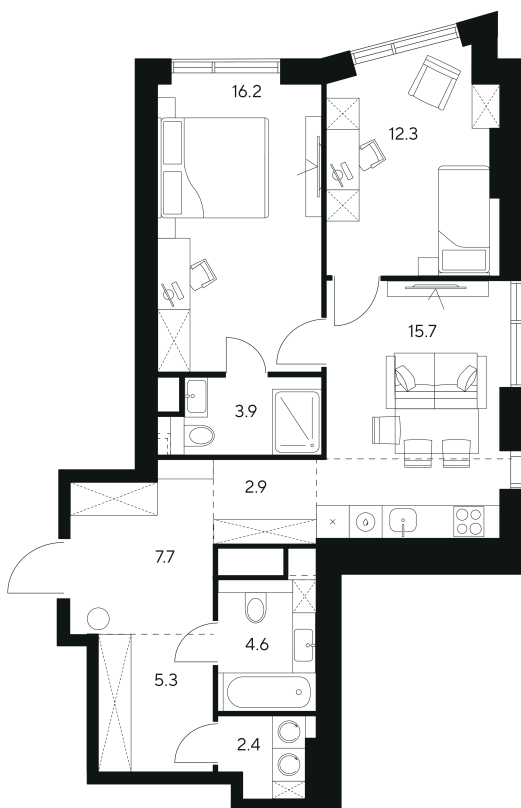

Номер: 228

2 комнатная 71 м²

Отсканируйте QR-код и
смотрите на сайте nexus-
akvilon.ru

~~46 990 829 руб.~~

35 243 122 руб.

В ипотеку от 79 521 руб.

Скидка

Европланировка

| | | | |
|--------|---|-------|------------|
| Корпус | 1 | Этаж | 17 |
| Секция | 1 | Сдача | 3 кв. 2029 |

23.06.2026 17:13 (Мск)

Не является публичной офертой, цена может быть скорректирована.
Информация взята с сайта «nexus-akvilon.ru».

На этаже 17

2 комнатная 71 м²

План 17 этажа

Город

Двор

Двор

Город

23.06.2026 17:13 (Мск)