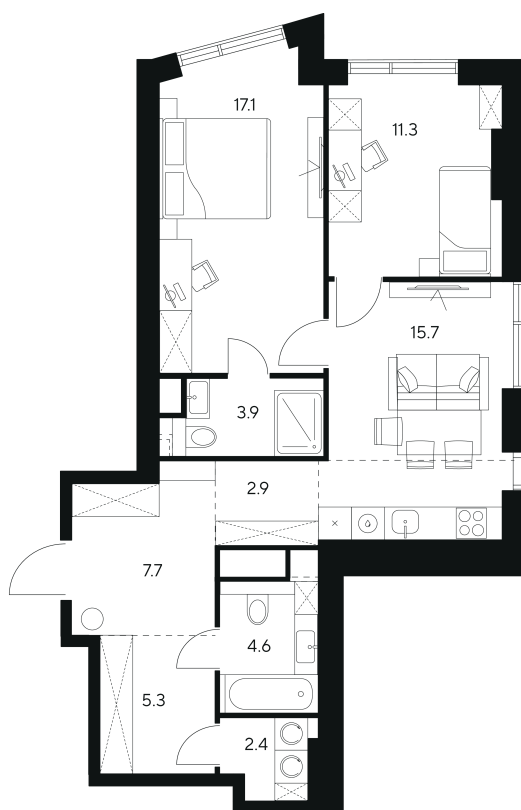

Номер: 258

2 комнатная 70.9 м²

Отсканируйте QR-код и
смотрите на сайте nexus-
akvilon.ru

~~46 443 496 руб.~~

34 832 622 руб.

Скидка

Корпус	1	Этаж	19
Секция	1	Сдача	3 кв. 2029

05.03.2026 11:52 (Мск)

Не является публичной офертой, цена может быть скорректирована. Информация взята с сайта «nexus-akvilon.ru»

На этаже 19

2 комнатная 70.9 м²

План 15,19 этажа

Город

Двор

Двор

Город