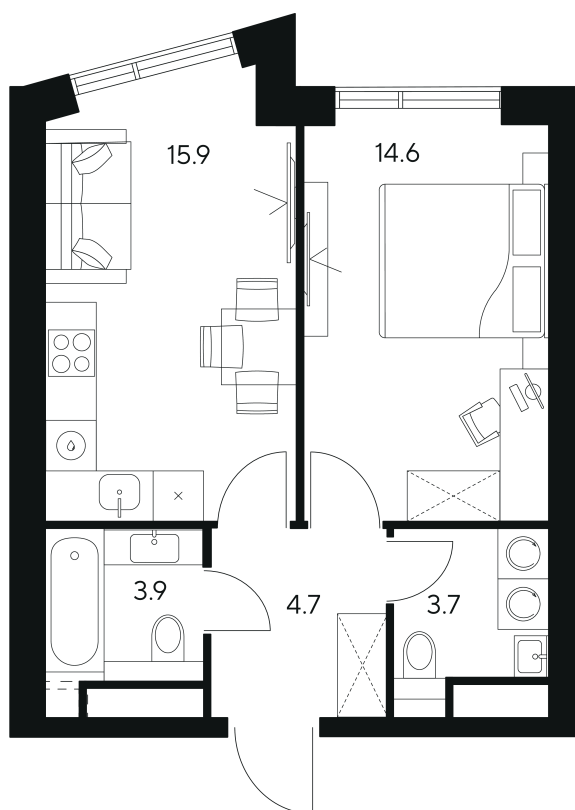

Номер: 362

1 комнатная 42.8 м²

Отсканируйте QR-код и
смотрите на сайте nexus-
akvilon.ru

~~37 459 587 руб.~~

28 094 690 руб.

В ипотеку от 63 391 руб.

Скидка

White Box

Корпус	1	Этаж	26
Секция	1	Сдача	3 кв. 2029

13.06.2026 10:07 (Мск)

Не является публичной офертой, цена может быть скорректирована.
Информация взята с сайта «nexus-akvilon.ru».

На этаже 26

1 комнатная 42.8 м²

План 30 этажа

Город

Двор

Двор

Город

- XS
- 1К
- S
- 2К
- M
- 3К
- L
- XL

13.06.2026 10:07 (Мск)

Не является публичной офертой, цена может быть скорректирована.