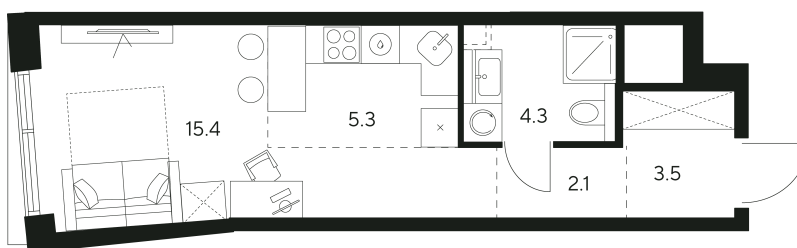

# Студия 30.6 м<sup>2</sup>

Отсканируйте QR-код и  
смотрите на сайте nexus-  
akvilon.ru

~~29 813 743 руб.~~

**22 360 307 руб.**

В ипотеку от 50 453 руб.

Скидка

White Box

Корпус	1	Этаж	26
Секция	1	Сдача	3 кв. 2029

# На этаже 26

Студия 30.6 м<sup>2</sup>

План 30 этажа

Город

Двор

Двор

Город

- XS
- 1K
- S
- 2K
- M
- 3K
- L
- XL