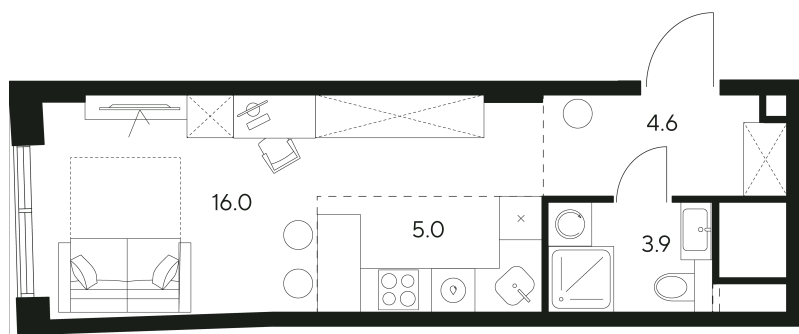

Номер: 371

Студия 29.5 м²

Отсканируйте QR-код и
смотрите на сайте nexus-
akvilon.ru

~~28 895 723 руб.~~

21 671 792 руб.

В ипотеку от 93 923 руб.

Скидка

White Box

Корпус	1	Этаж	26
Секция	1	Сдача	3 кв. 2029

21.06.2026 10:55 (Мск)

Не является публичной офертой, цена может быть скорректирована.
Информация взята с сайта «nexus-akvilon.ru».

На этаже 26

Студия 29.5 м²

План 30 этажа