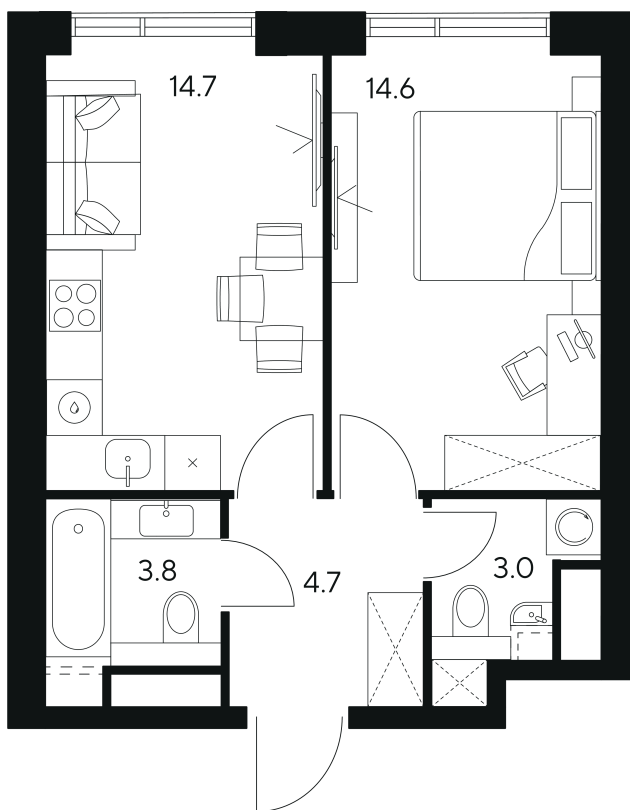

Номер: 360

Отсканируйте QR-код и
смотрите на сайте nexus-
akvilon.ru

1 комнатная 40.8 м²

~~35 755 433 руб.~~

23 598 586 руб.

В ипотеку от 101 419 руб.

White Box

Корпус	1	Этаж	26
Секция	1	Сдача	3 кв. 2029

24.04.2026 11:52 (Мск)

Не является публичной офертой, цена может быть скорректирована. Информация взята с сайта «nexus-akvilon.ru»

На этаже 26

1 комнатная 40.8 м²

План 30 этажа

Город

Двор

Двор