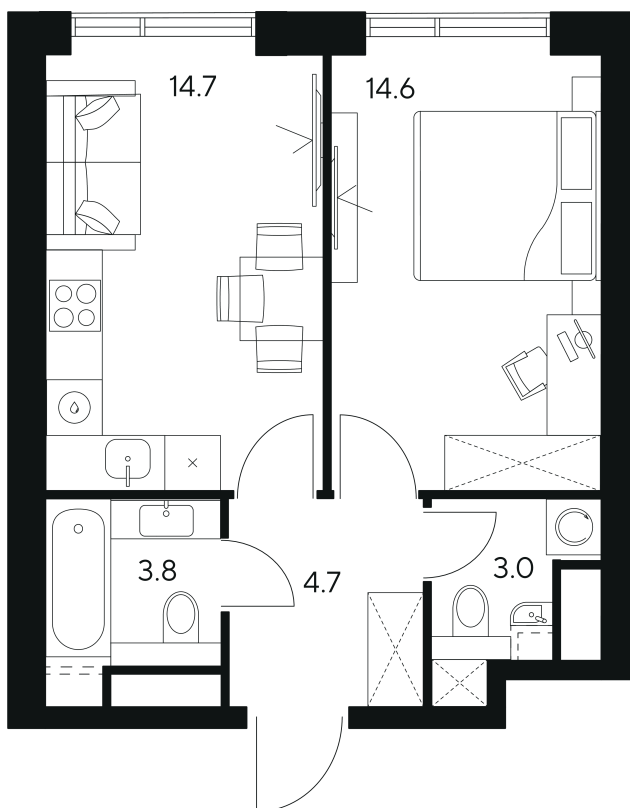

Номер: 360

Отсканируйте QR-код и
смотрите на сайте nexus-
akvilon.ru

1 комнатная 40.8 м²

~~36 081 833 руб.~~

27 061 375 руб.

В ипотеку от 117 281 руб.

Скидка

White Box

Корпус	1	Этаж	26
Секция	1	Сдача	3 кв. 2029

13.06.2026 10:03 (Мск)

Не является публичной офертой, цена может быть скорректирована.
Информация взята с сайта «nexus-akvilon.ru».

На этаже 26

1 комнатная 40.8 м²

План 30 этажа

Город

Двор

Двор

Город

- XS
- 1K
- S
- 2K
- M
- 3K
- L
- XL

13.06.2026 10:03 (Мск)

Не является публичной офертой, цена может быть скорректирована.