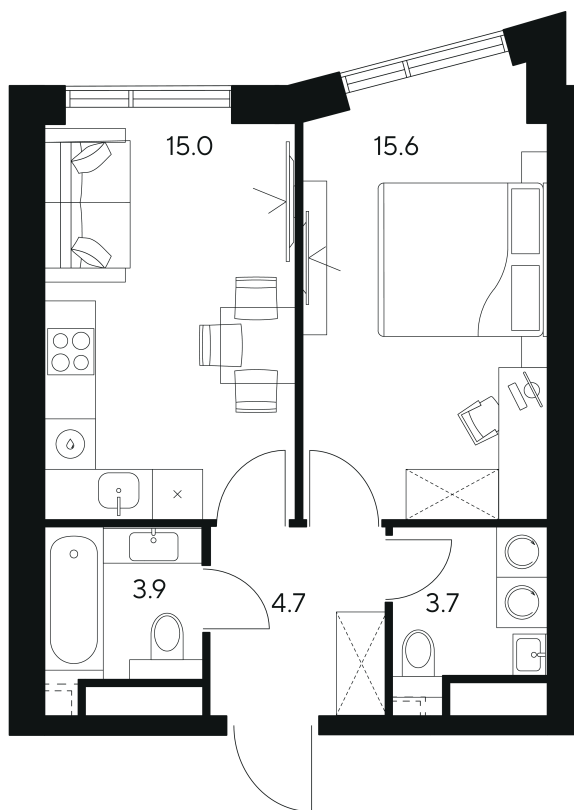

# 1 комнатная 42.9 м<sup>2</sup>

Отсканируйте QR-код и  
смотрите на сайте nexus-  
akvilon.ru

~~37 435 856 руб.~~

**28 076 892 руб.**

В ипотеку от 63 351 руб.

Скидка

White Box

Корпус	1	Этаж	25
Секция	1	Сдача	3 кв. 2029

# На этаже 25

1 комнатная 42.9 м<sup>2</sup>

План 25 этажа

Город

Двор

Двор

Город

13.06.2026 10:01 (Мск)