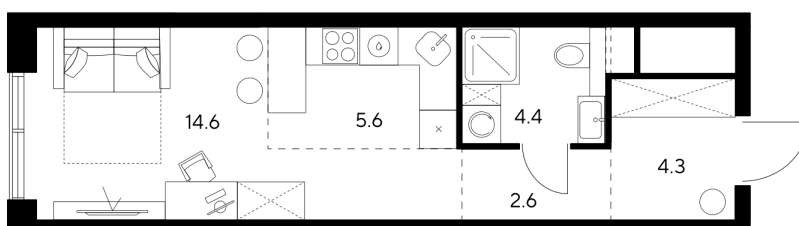

Номер: 342

Студия 31.5 м²

Отсканируйте QR-код и
смотрите на сайте nexus-
akvilon.ru

~~30 609 600 руб.~~

22 957 200 руб.

В ипотеку от 51 799 руб.

Скидка

White Box

Европланировка

| | | | |
|--------|---|-------|------------|
| Корпус | 1 | Этаж | 24 |
| Секция | 1 | Сдача | 3 кв. 2029 |

24.06.2026 20:29 (Мск)

Не является публичной офертой, цена может быть скорректирована.
Информация взята с сайта «nexus-akvilon.ru».

На этаже 24

Студия 31.5 м²

План 24 этажа

Город

Двор

Двор

Город

24.06.2026 20:29 (Мск)