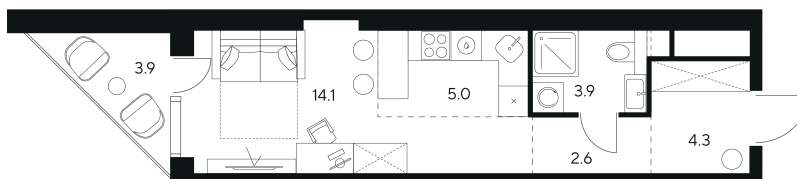

Номер: 72

Студия 33.8 м²

Отсканируйте QR-код и
смотрите на сайте nexus-
akvilon.ru

~~29 220 460 руб.~~

19 285 504 руб.

В ипотеку от 43 515 руб.

White Box

Европланировка

Корпус	1	Этаж	6
Секция	1	Сдача	3 кв. 2029

23.06.2026 17:15 (Мск)

Не является публичной офертой, цена может быть скорректирована.
Информация взята с сайта «nexus-akvilon.ru».

На этаже 6

Студия 33.8 м²

План 6 этажа