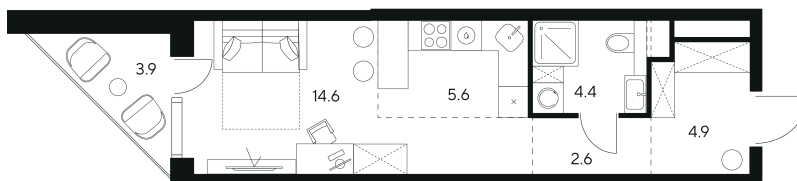

# Студия 36 м<sup>2</sup>

Отсканируйте QR-код и  
смотрите на сайте nexus-  
akvilon.ru

~~32 423 376 руб.~~

**24 317 532 руб.**

В ипотеку от 54 869 руб.

Скидка

White Box

С лоджией

# На этаже 22

Студия 36 м<sup>2</sup>

План 22 этажа

Город

13.06.2026 09:49 (Мск)

Не является публичной офертой, цена может быть скорректирована.  
Информация взята с сайта «nexus-akvilon.ru».