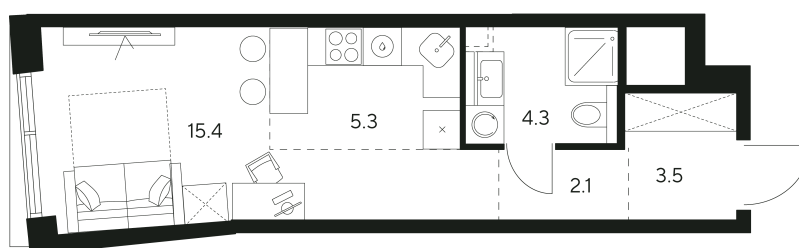

# Студия 30.6 м<sup>2</sup>

Отсканируйте QR-код и  
смотрите на сайте nexus-  
akvilon.ru

~~30 168 907 руб.~~

**22 626 680 руб.**

В ипотеку от 51 054 руб.

Скидка

White Box

Корпус	1	Этаж	30
Секция	1	Сдача	3 кв. 2029

# На этаже 30

Студия 30.6 м<sup>2</sup>

План 30 этажа

Город

Двор

Двор

Город

13.06.2026 09:59 (Мск)