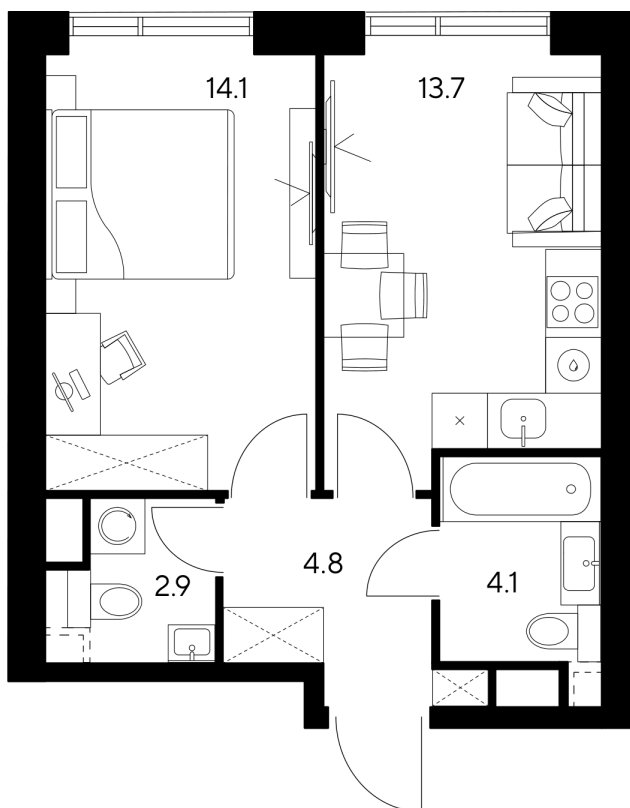

Номер: 224

Отсканируйте QR-код и
смотрите на сайте nexus-
akvilon.ru

1 комнатная 39.6 м²

~~33 746 645 руб.~~

25 309 984 руб.

В ипотеку от 57 108 руб.

Скидка

White Box

Корпус	1	Этаж	17
Секция	1	Сдача	3 кв. 2029

13.06.2026 09:58 (Мск)

Не является публичной офертой, цена может быть скорректирована.
Информация взята с сайта «nexus-akvilon.ru».

На этаже 17

1 комнатная 39.6 м²