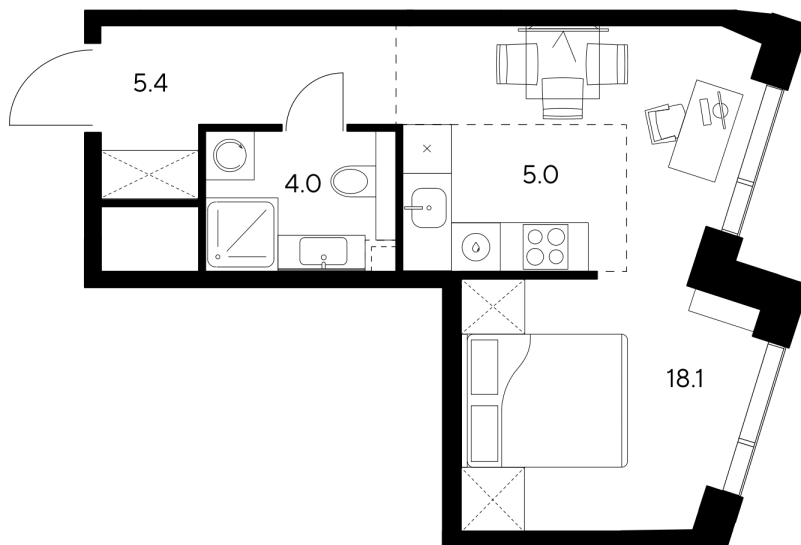

Номер: 611

Студия 32.5 м²

Отсканируйте QR-код и
смотрите на сайте nexus-
akvilon.ru

~~33 364 327 руб.~~

25 023 245 руб.

В ипотеку от 107 542 руб.

Скидка

White Box

Корпус	1	Этаж	44
Секция	1	Сдача	3 кв. 2029

28.04.2026 16:52 (Мск)

Не является публичной офертой, цена может быть скорректирована. Информация взята с сайта «nexus-akvilon.ru»

На этаже 44

Студия 32.5 м²

План 44 этажа