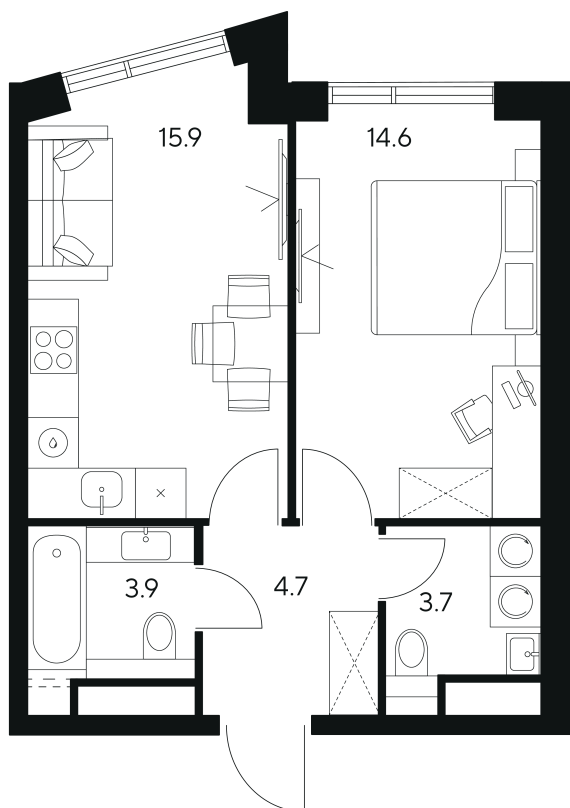

Номер: 535

1 комнатная 42.8 м²

Отсканируйте QR-код и
смотрите на сайте nexus-
akvilon.ru

~~38 818 116 руб.~~

29 113 587 руб.

В ипотеку от 65 690 руб.

Скидка

White Box

Корпус	1	Этаж	38
Секция	1	Сдача	3 кв. 2029

13.06.2026 09:59 (Мск)

Не является публичной офертой, цена может быть скорректирована.
Информация взята с сайта «nexus-akvilon.ru».

На этаже 38

1 комнатная 42.8 м²