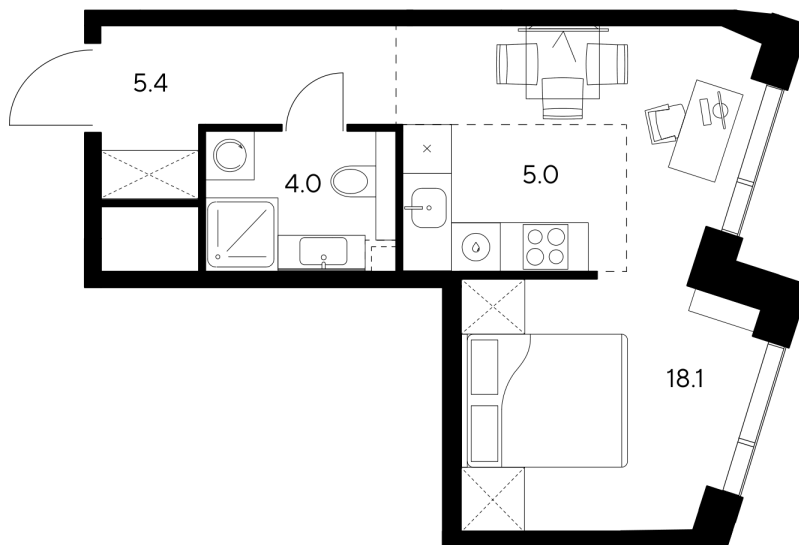

# Студия 32.5 м<sup>2</sup>

Отсканируйте QR-код и  
смотрите на сайте nexus-  
akvilon.ru

~~32 174 047 руб.~~

**24 130 535 руб.**

В ипотеку от 54 447 руб.

Скидка

White Box

Корпус	1	Этаж	36
Секция	1	Сдача	3 кв. 2029

# На этаже 36

Студия 32.5 м<sup>2</sup>

План 36 этажа

Город

13.06.2026 10:05 (Мск)

Не является публичной офертой, цена может быть скорректирована.  
Информация взята с сайта «nexus-akvilon.ru».