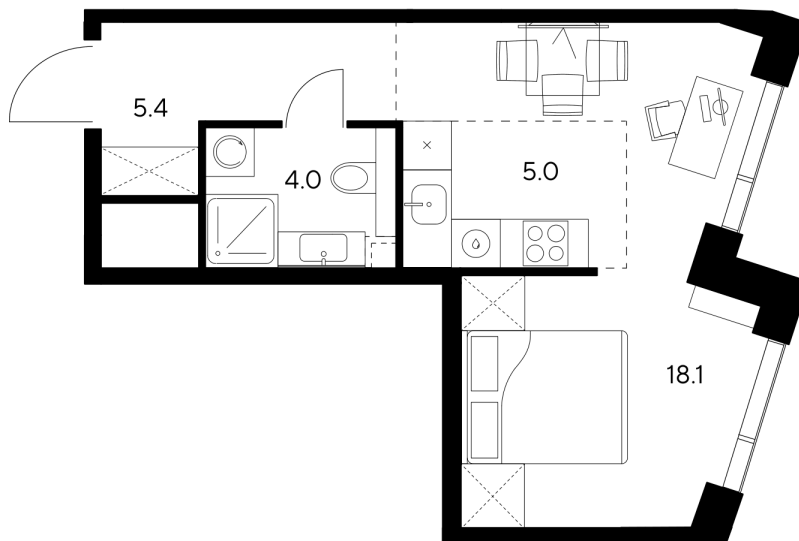

# Студия 32.5 м<sup>2</sup>

Отсканируйте QR-код и  
смотрите на сайте nexus-  
akvilon.ru

~~31 259 324 руб.~~

**23 444 493 руб.**

В ипотеку от 52 899 руб.

Скидка

White Box

Корпус	1	Этаж	26
Секция	1	Сдача	3 кв. 2029

# На этаже 26

Студия 32.5 м<sup>2</sup>

План 30 этажа

Город

13.06.2026 09:59 (Мск)

Не является публичной офертой, цена может быть скорректирована.  
Информация взята с сайта «nexus-akvilon.ru».