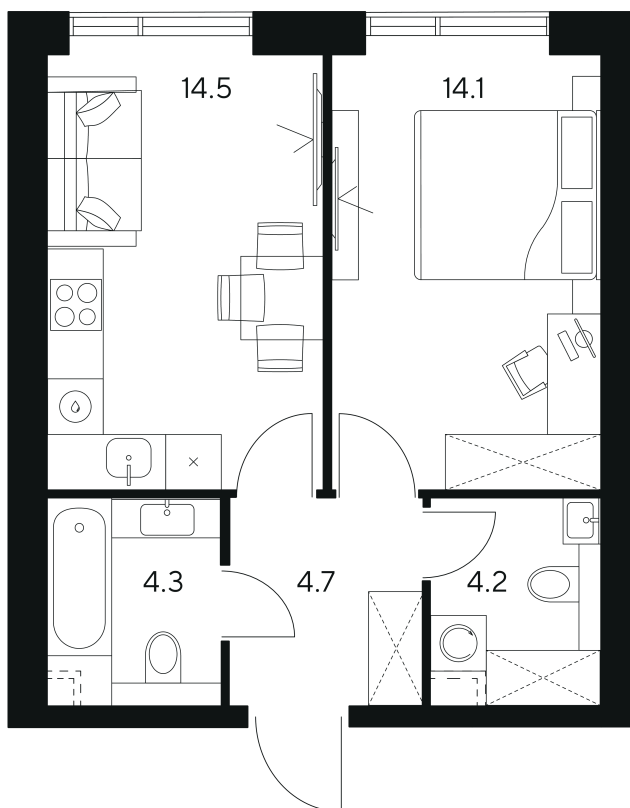

Номер: 5

Отсканируйте QR-код и
смотрите на сайте nexus-
akvilon.ru

1 комнатная 41.8 м²

~~33 317 387 руб.~~

24 988 040 руб.

В ипотеку от 56 382 руб.

Скидка

White Box

Корпус	1	Этаж	2
Секция	1	Сдача	3 кв. 2029

24.06.2026 19:48 (Мск)

Не является публичной офертой, цена может быть скорректирована.
Информация взята с сайта «nexus-akvilon.ru».

На этаже 2

1 комнатная 41.8 м²