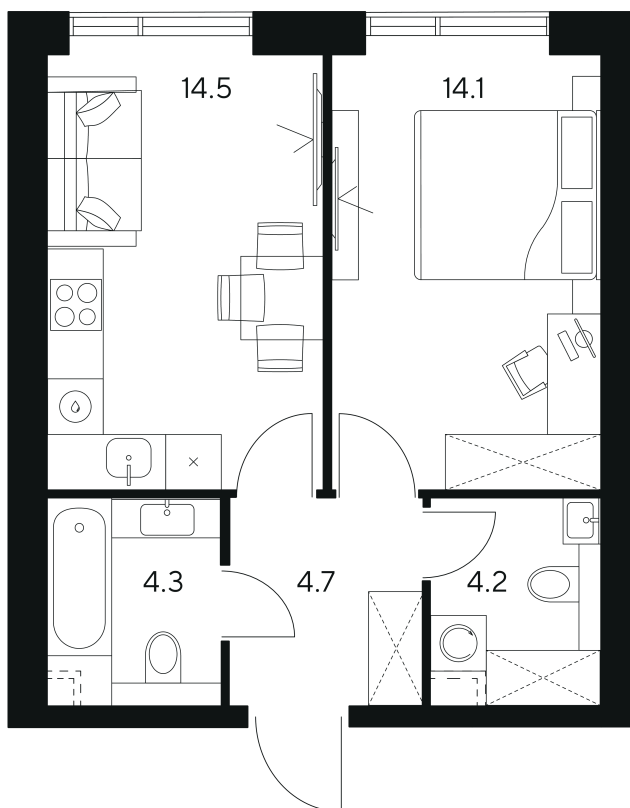

Номер: 5

Отсканируйте QR-код и
смотрите на сайте nexus-
akvilon.ru

1 комнатная 41.8 м²

~~33 317 387 руб.~~

24 988 040 руб.

В ипотеку от 107 391 руб.

Скидка

White Box

Корпус	1	Этаж	2
Секция	1	Сдача	3 кв. 2029

09.05.2026 07:24 (Мск)

Не является публичной офертой, цена может быть скорректирована. Информация взята с сайта «nexus-akvilon.ru»

На этаже 2

1 комнатная 41.8 м²

План 2 этажа