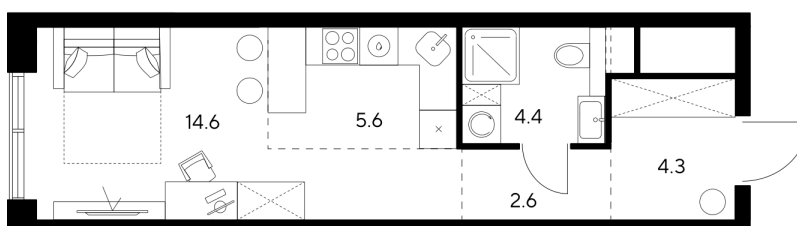

# Студия 31.5 м<sup>2</sup>

Отсканируйте QR-код и  
смотрите на сайте nexus-  
akvilon.ru

~~29 861 496 руб.~~

**22 396 122 руб.**

В ипотеку от 50 533 руб.

Скидка

White Box

Корпус	1	Этаж	20
Секция	1	Сдача	3 кв. 2029