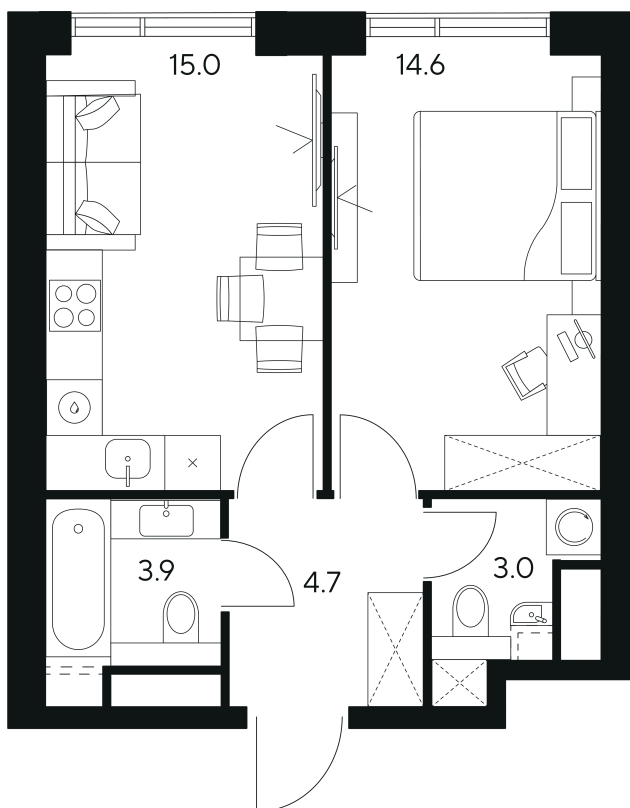

# 1 комнатная 41.2 м<sup>2</sup>

~~36 538 248 руб.~~

**27 403 686 руб.**

В ипотеку от 117 772 руб.

Скидка

White Box

Корпус	1	Этаж	30
Секция	1	Сдача	3 кв. 2029

28.04.2026 16:50 (Мск)

# На этаже 30

1 комнатная 41.2 м<sup>2</sup>

План 30 этажа

Город

28.04.2026 16:50 (Мск)

Не является публичной офертой, цена может быть скорректирована. Информация взята с сайта «nexus-akvilon.ru»