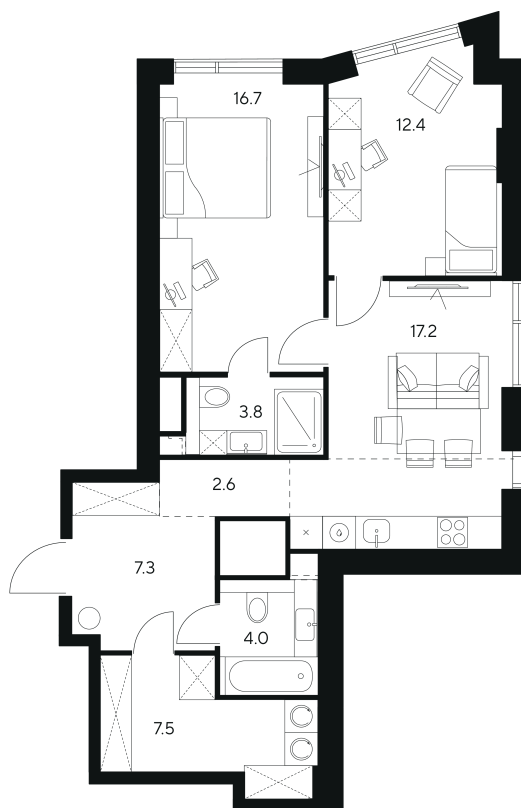

## 2 комнатная 71.5 м<sup>2</sup>

Отсканируйте QR-код и  
смотрите на сайте nexus-  
akvilon.ru

~~48 924 591 руб.~~

**36 693 443 руб.**

В ипотеку от 82 793 руб.

Скидка

Европланировка

Корпус	1	Этаж	25
Секция	1	Сдача	3 кв. 2029

# На этаже 25

2 комнатная 71.5 м<sup>2</sup>

План 25 этажа

Город

Двор

Двор

Город

23.06.2026 17:18 (Мск)