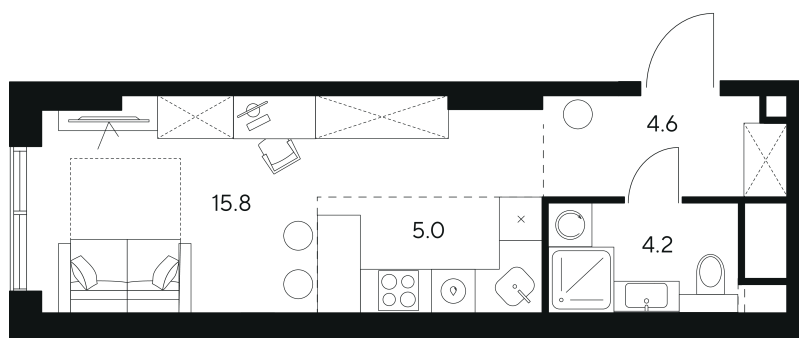

Номер: 206

Студия 29.6 м²

Отсканируйте QR-код и
смотрите на сайте nexus-
akvilon.ru

~~27 365 688 руб.~~

20 524 266 руб.

Скидка

White Box

Корпус	1	Этаж	15
Секция	1	Сдача	3 кв. 2029

05.03.2026 10:59 (Мск)

Не является публичной офертой, цена может быть скорректирована. Информация взята с сайта «nexus-akvilon.ru»

На этаже 15

Студия 29.6 м²

План 15,19 этажа

Город

Двор

Двор