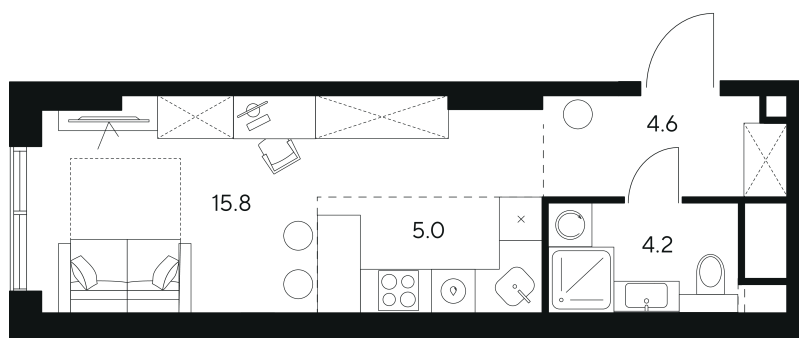

Номер: 206

Студия 29.6 м²

Отсканируйте QR-код и
смотрите на сайте nexus-
akvilon.ru

~~27 705 087 руб.~~

20 778 815 руб.

В ипотеку от 46 884 руб.

Скидка

White Box

Корпус	1	Этаж	15
Секция	1	Сдача	3 кв. 2029

13.06.2026 09:59 (Мск)

Не является публичной офертой, цена может быть скорректирована.
Информация взята с сайта «nexus-akvilon.ru».

На этаже 15

Студия 29.6 м²

План 15,19 этажа