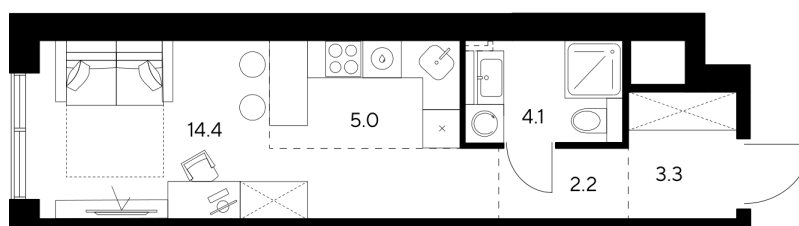

Номер: 160

Студия 29 м²

Отсканируйте QR-код и
смотрите на сайте nexus-
akvilon.ru

~~26 918 148 руб.~~

20 188 611 руб.

Скидка

White Box

Корпус	1	Этаж	12
Секция	1	Сдача	3 кв. 2029

05.03.2026 10:34 (Мск)

Не является публичной офертой, цена может быть скорректирована. Информация взята с сайта «nexus-akvilon.ru»

На этаже 12

Студия 29 м²

План 12 этажа

Город

05.03.2026 10:34 (Мск)

Не является публичной офертой, цена может быть скорректирована. Информация взята с сайта «nexus-akvilon.ru»