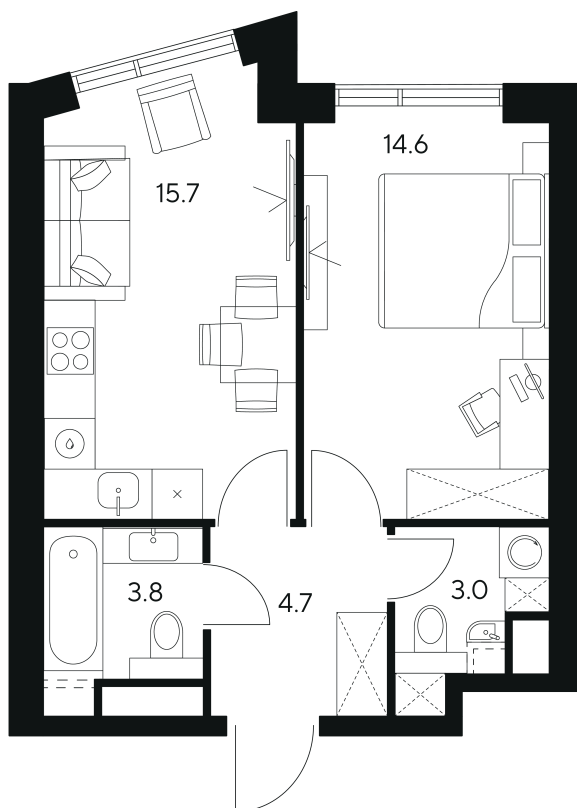

Номер: 345

1 комнатная 41.8 м²

Отсканируйте QR-код и
смотрите на сайте nexus-
akvilon.ru

~~36 690 424 руб.~~

27 517 818 руб.

В ипотеку от 119 259 руб.

Скидка

White Box

Корпус	1	Этаж	25
Секция	1	Сдача	3 кв. 2029

13.06.2026 10:05 (Мск)

Не является публичной офертой, цена может быть скорректирована.
Информация взята с сайта «nexus-akvilon.ru».

На этаже 25

1 комнатная 41.8 м²