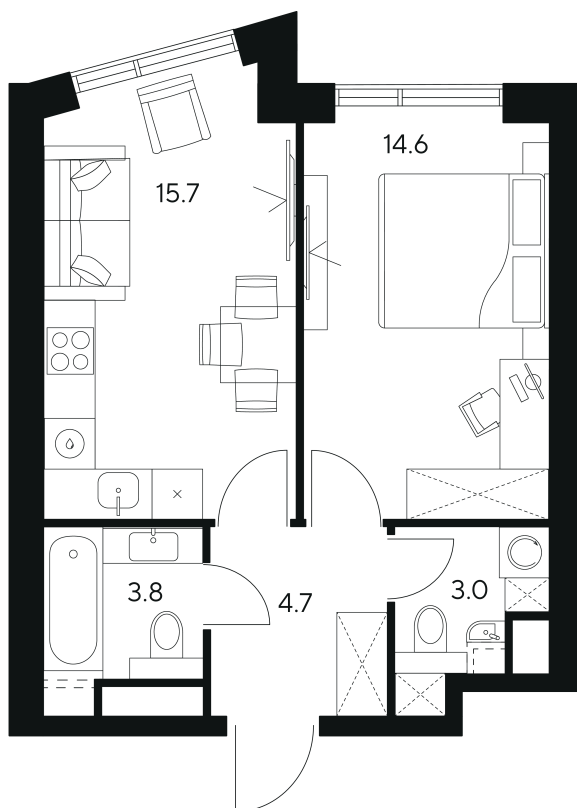

Номер: 345

1 комнатная 41.8 м²

Отсканируйте QR-код и
смотрите на сайте nexus-
akvilon.ru

~~36 356 024 руб.~~

27 267 018 руб.

В ипотеку от 117 185 руб.

Скидка

White Box

Корпус	1	Этаж	25
Секция	1	Сдача	3 кв. 2029

28.04.2026 10:36 (Мск)

Не является публичной офертой, цена может быть скорректирована. Информация взята с сайта «nexus-akvilon.ru»

На этаже 25

1 комнатная 41.8 м²