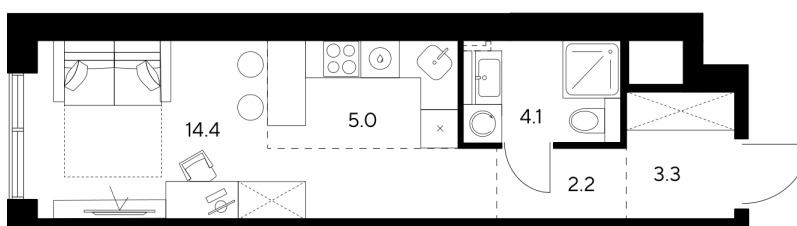

Номер: 220

Студия 29 м²

Отсканируйте QR-код и
смотрите на сайте nexus-
akvilon.ru

~~27 240 357 руб.~~

20 430 268 руб.

В ипотеку от 87 803 руб.

Скидка

White Box

Корпус	1	Этаж	16
Секция	1	Сдача	3 кв. 2029

28.04.2026 16:34 (Мск)

Не является публичной офертой, цена может быть скорректирована. Информация взята с сайта «nexus-akvilon.ru»

На этаже 16

Студия 29 м²

План 16 этажа