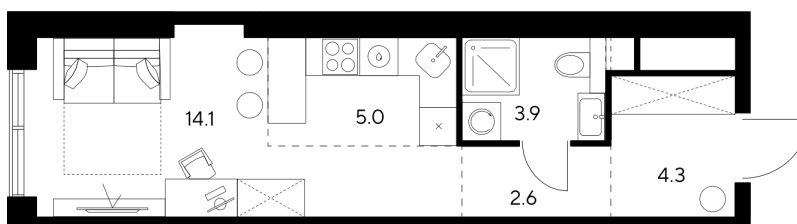

# Студия 29.9 м<sup>2</sup>

Отсканируйте QR-код и  
смотрите на сайте nexus-  
akvilon.ru

~~28 009 443 руб.~~

**18 486 232 руб.**

В ипотеку от 80 118 руб.

White Box

Корпус	1	Этаж	16
Секция	1	Сдача	3 кв. 2029