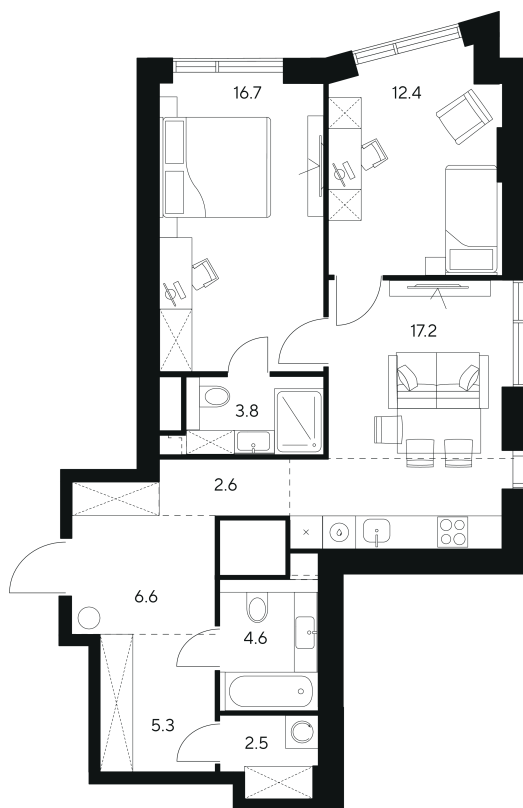

Номер: 468

2 комнатная 71.7 м²

Отсканируйте QR-код и
смотрите на сайте nexus-
akvilon.ru

~~50 515 709 руб.~~

37 886 782 руб.

В ипотеку от 85 486 руб.

Скидка

Корпус	1	Этаж	33
Секция	1	Сдача	3 кв. 2029

13.06.2026 09:57 (Мск)

Не является публичной офертой, цена может быть скорректирована.
Информация взята с сайта «nexus-akvilon.ru».

На этаже 33

2 комнатная 71.7 м²

План 33 этажа

Город

Двор

Двор