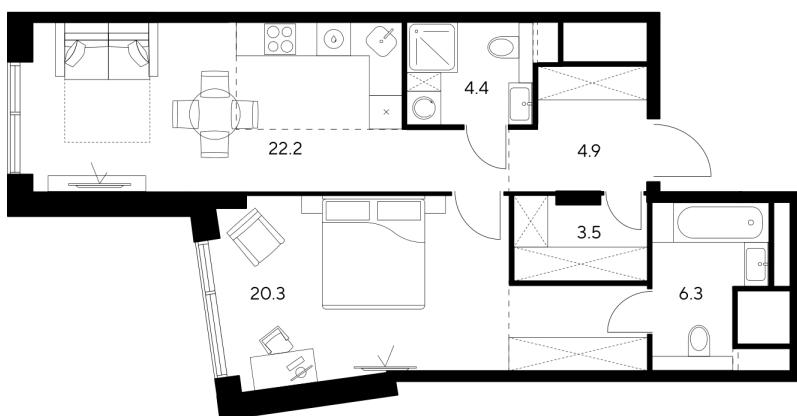

Номер: 591

1 комнатная 61.6 м²

Отсканируйте QR-код и
смотрите на сайте nexus-
akvilon.ru

~~49 675 225 руб.~~

37 256 419 руб.

В ипотеку от 84 064 руб.

Скидка

Корпус	1	Этаж	42
Секция	1	Сдача	3 кв. 2029

13.06.2026 10:03 (Мск)

Не является публичной офертой, цена может быть скорректирована.
Информация взята с сайта «nexus-akvilon.ru».

На этаже 42

1 комнатная 61.6 м²

План 39,42,43 этажа

Город

Двор

Двор