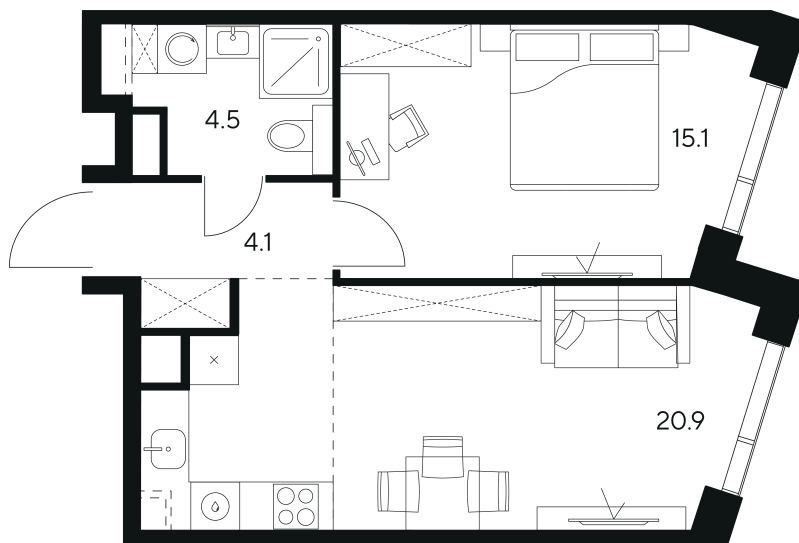

Номер: 290

Отсканируйте QR-код и
смотрите на сайте nexus-
akvilon.ru

1 комнатная 44.6 м²

~~36 373 024 руб.~~

27 279 768 руб.

В ипотеку от 61 553 руб.

Скидка

Европланировка

Корпус	1	Этаж	21
Секция	1	Сдача	3 кв. 2029

23.06.2026 17:18 (Мск)

Не является публичной офертой, цена может быть скорректирована.
Информация взята с сайта «nexus-akvilon.ru».

На этаже 21

1 комнатная 44.6 м²