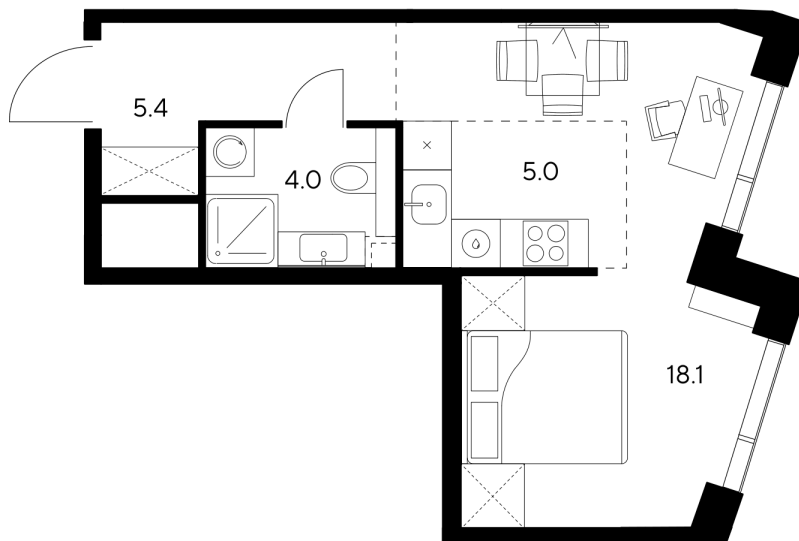

Номер: 396

Студия 32.5 м²

Отсканируйте QR-код и
смотрите на сайте nexus-
akvilon.ru

~~31 440 111 руб.~~

23 580 083 руб.

В ипотеку от 53 205 руб.

Скидка

White Box

Корпус	1	Этаж	28
Секция	1	Сдача	3 кв. 2029

13.06.2026 10:06 (Мск)

Не является публичной офертой, цена может быть скорректирована.
Информация взята с сайта «nexus-akvilon.ru».

На этаже 28

Студия 32.5 м²

План 28 этажа