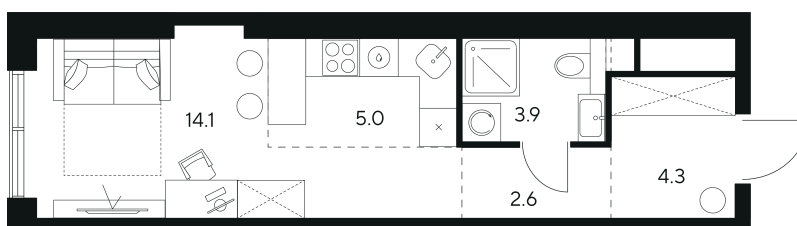

Номер: 27

Студия 29.9 м²

Отсканируйте QR-код и
смотрите на сайте nexus-
akvilon.ru

~~27 235 711 руб.~~

20 426 783 руб.

В ипотеку от 46 090 руб.

Скидка

White Box

Европланировка

Корпус	1	Этаж	3
Секция	1	Сдача	3 кв. 2029

23.06.2026 17:32 (Мск)

Не является публичной офертой, цена может быть скорректирована.
Информация взята с сайта «nexus-akvilon.ru».

На этаже 3

Студия 29.9 м²